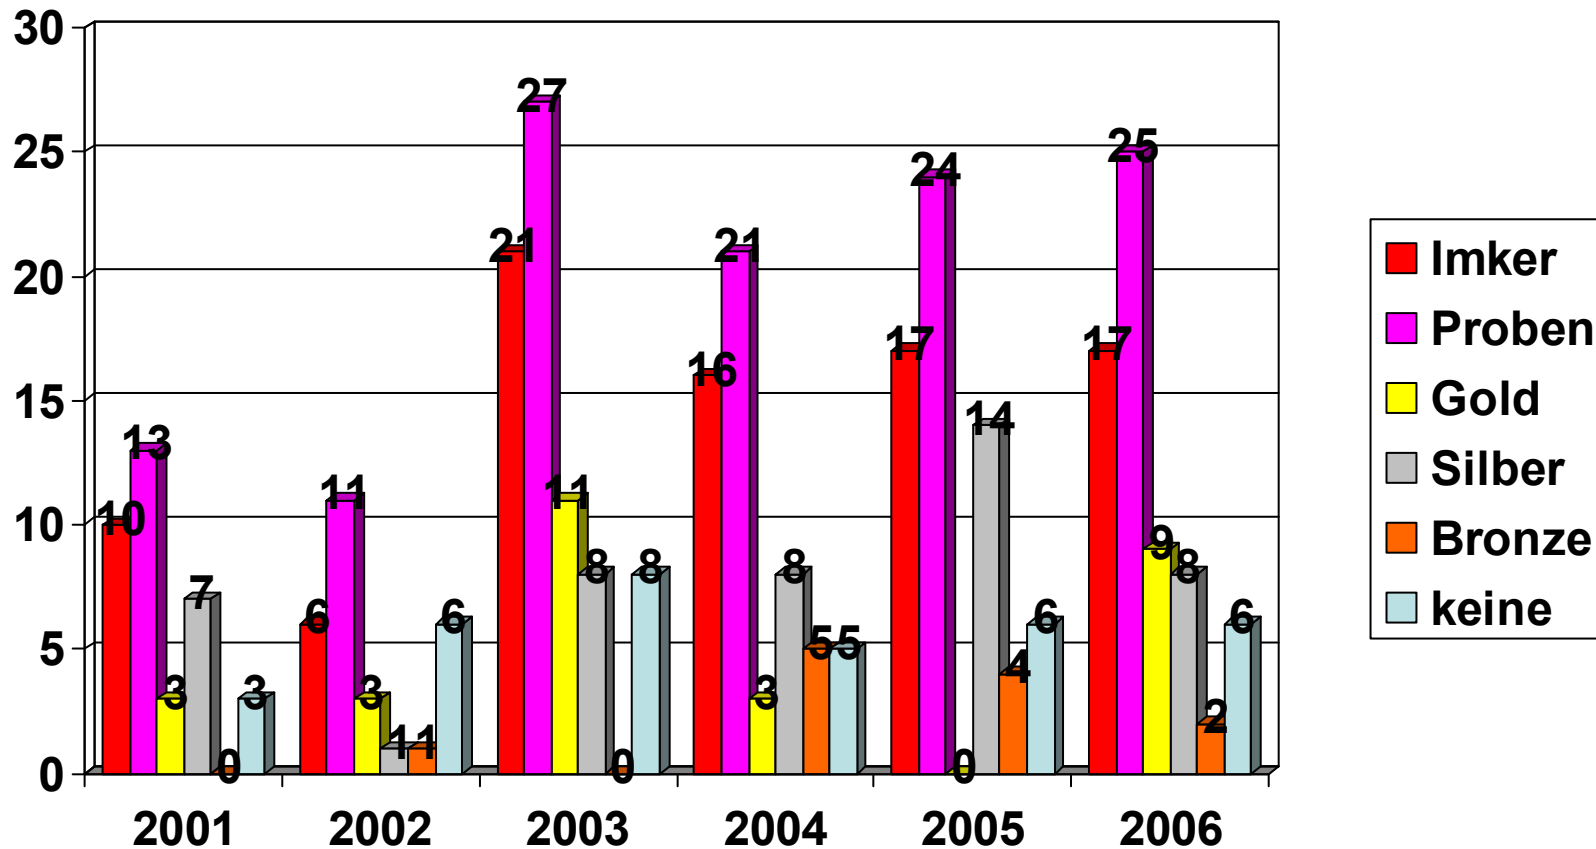

# **Statistik der Honigbewertungen im Kreisimkerverein Ennepe-Ruhr e.V.**

Erstellt von Alexander Müller

# Teilnehmer/Proben/Preise