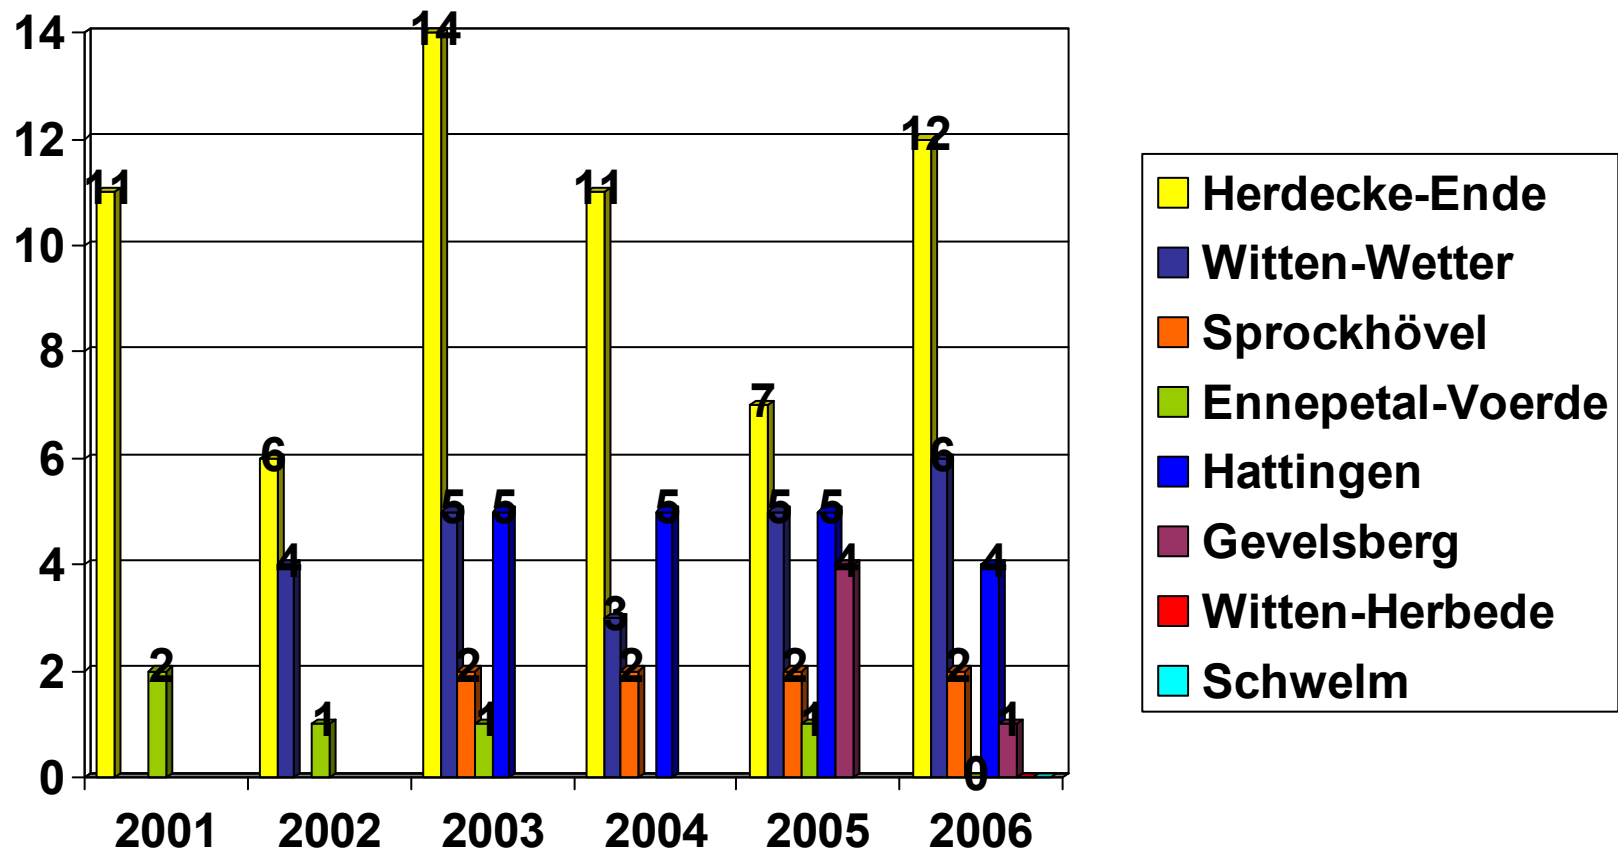

Vereinsproben