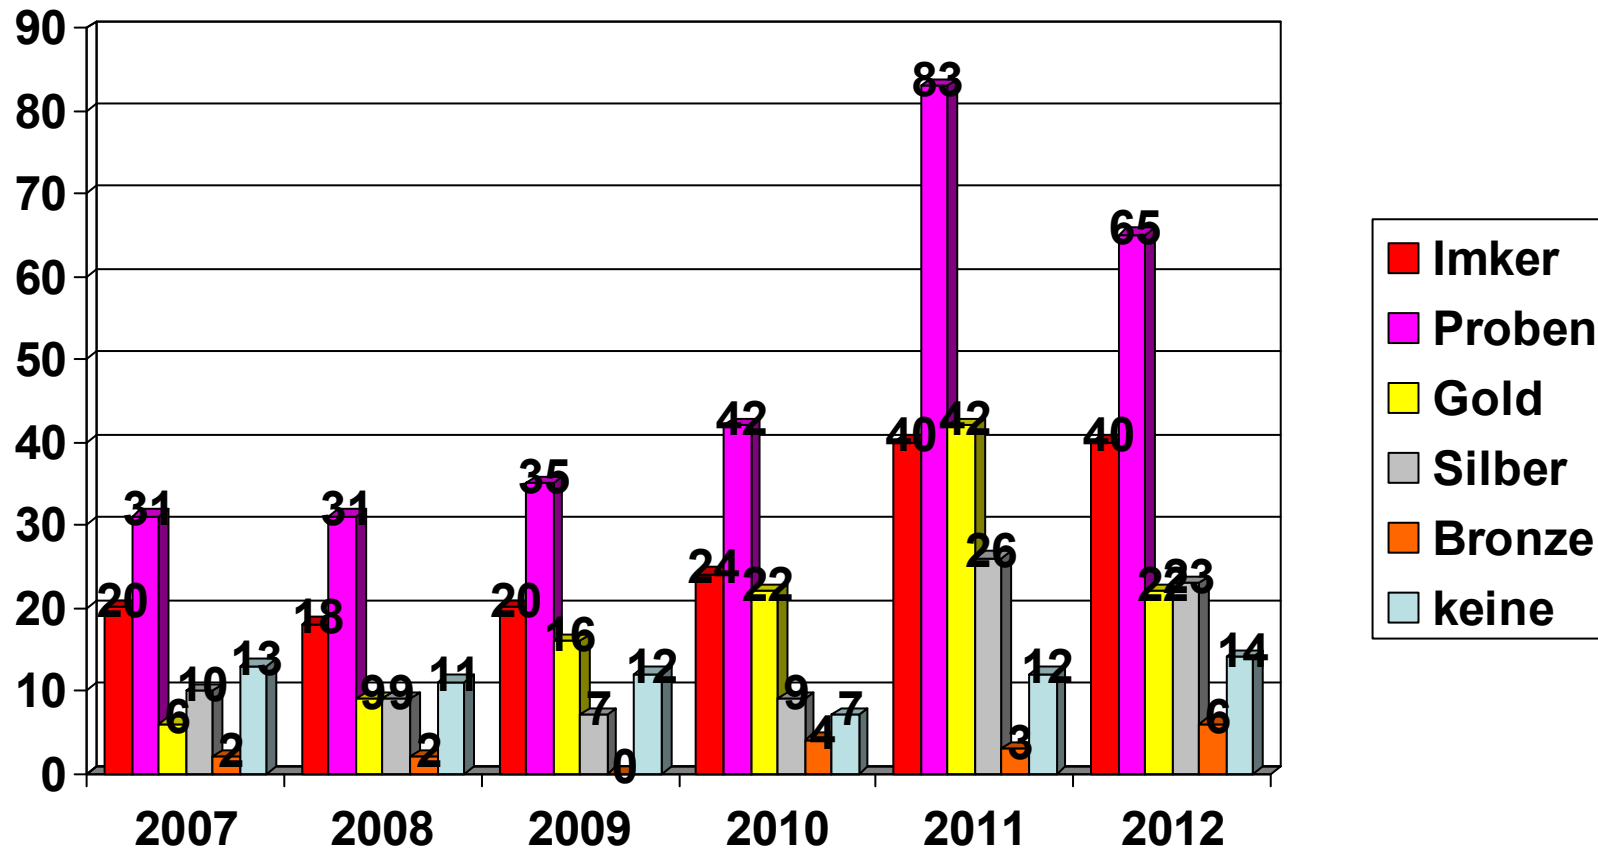

# **Statistik der Honigbewertungen im Kreisimkerverein Ennepe-Ruhr e.V.**

Erstellt von Alexander Müller

# Teilnehmer/Proben/Preise