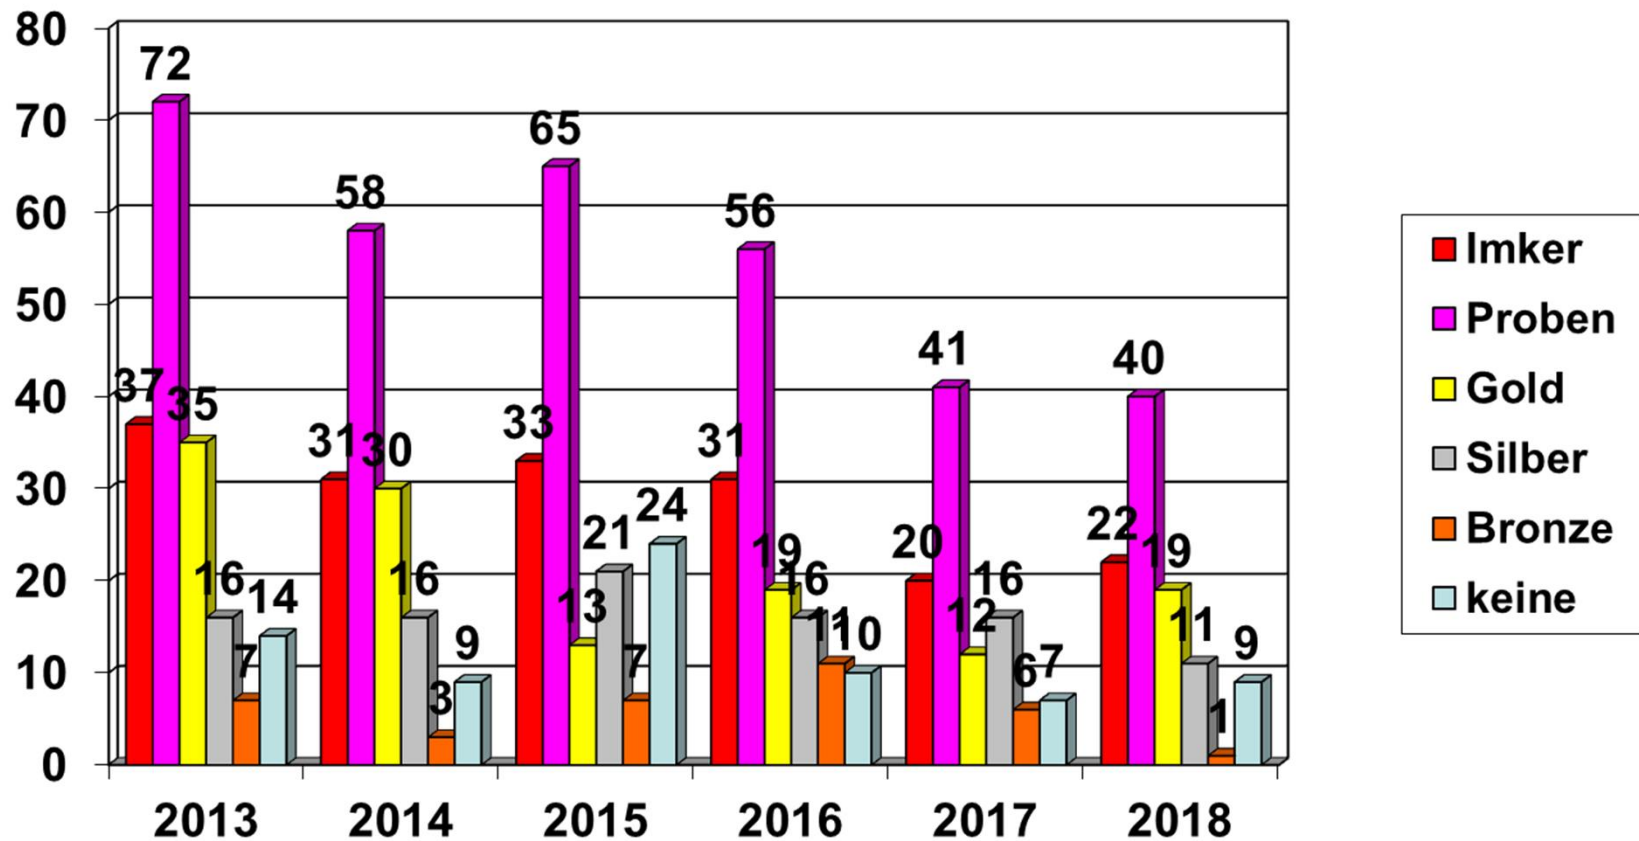

Teilnehmer/Proben/Preise